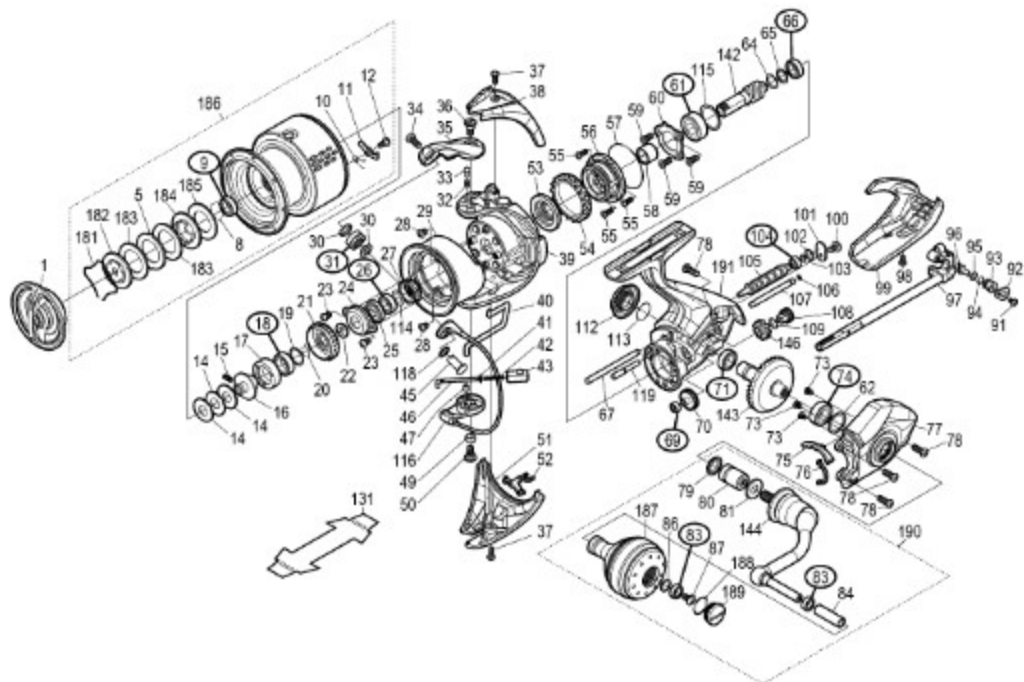

# '19 STELLA C5000HG

本体価格(税別):85,900円

Product Code: 04131

※丸付き番号はベアリングを示します。

※56ローラークラッチ組の交換はアフターサービスに出していただくようお願いいたします。

調整ビス類に関しましては、必ずしも分解図中の表現と一致しない場合がございますので、ご了承ください。(商品により使用している場合とそうでない場合がございます。)

分解による故障・不具合については保証しておりません。分解の際はお客様の自己責任となります事をご了承ください。